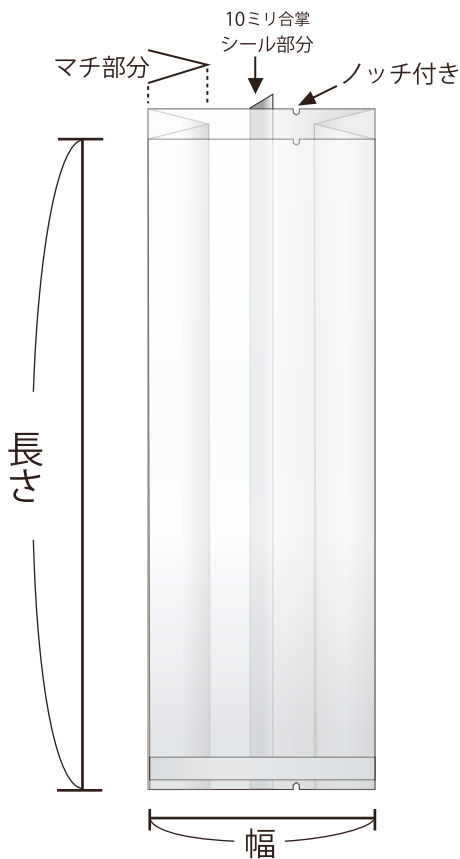

バリアナイロンガゼット袋 (バリアNylon15 /LLDPE50)

トップ基材にバリア性ナイロンとシーラントフィルムにLLポリエチレンをラミネートしたボイル対応のマチ付きガゼット袋です。

主に脱酸素剤を封入し袋内を無酸素状態にすることで細菌の増殖を妨げ、商品の廃棄ロスを減らす目的で使用されます。羊羹を直接流し込みボイル殺菌も可能な構成になっています。

ボイル時間は90℃30分まで。

バリア性に優れておりそのまま冷凍もできるので、和菓子や洋菓子の外装に使われています。

構成 (ミクロン)	幅 + マチ × 長さ (ミリ)	1ケース 入り数	用途例
バリアNY15μ/LLDPE50μ	45 + 25 × 270	3,000枚	流し込みボイル用
バリアNY15μ/LLDPE50μ	45 + 37 × 250	3,000枚	流し込みボイル用
バリアNY15μ/LLDPE50μ	50 + 25 × 270	3,000枚	流し込みボイル用
バリアNY15μ/LLDPE50μ	50 + 35 × 330	3,000枚	流し込みボイル用
バリアNY15μ/LLDPE50μ	50 + 40 × 330	3,000枚	流し込みボイル用
バリアNY15μ/LLDPE50μ	55 + 25 × 270	3,000枚	流し込みボイル用
バリアNY15μ/LLDPE50μ	55 + 40 × 330	3,000枚	流し込みボイル用
バリアNY15μ/LLDPE50μ	60 + 40 × 270	3,000枚	流し込みボイル用
バリアNY15μ/LLDPE50μ	45 + 35 × 135	10,000枚	饅頭1個用
バリアNY15μ/LLDPE50μ	50 + 35 × 120	10,000枚	饅頭1個用
バリアNY15μ/LLDPE50μ	50 + 40 × 150	8,000枚	饅頭1個用
バリアNY15μ/LLDPE50μ	50 + 30 × 300	4,000枚	蒸し羊羹用
バリアNY15μ/LLDPE50μ	50 + 35 × 300	4,000枚	蒸し羊羹用
バリアNY15μ/LLDPE50μ	55 + 30 × 300	4,000枚	蒸し羊羹用
バリアNY15μ/LLDPE50μ	55 + 35 × 300	4,000枚	蒸し羊羹用
バリアNY15μ/LLDPE50μ	55 + 40 × 200	6,000枚	蒸し羊羹用
バリアNY15μ/LLDPE50μ	55 + 40 × 350	3,000枚	ういろう用
バリアNY15μ/LLDPE50μ	60 + 45 × 370	2,500枚	トレー5個用
バリアNY15μ/LLDPE50μ	65 + 50 × 400	2,500枚	トレー5個用
バリアNY15μ/LLDPE50μ	70 + 40 × 370	2,500枚	トレー5個用
バリアNY15μ/LLDPE50μ	70 + 50 × 360	3,000枚	トレー5個用
バリアNY15μ/LLDPE50μ	70 + 50 × 400	3,000枚	トレー5個用
バリアNY15μ/LLDPE50μ	75 + 65 × 200	4,000枚	トレー5個用