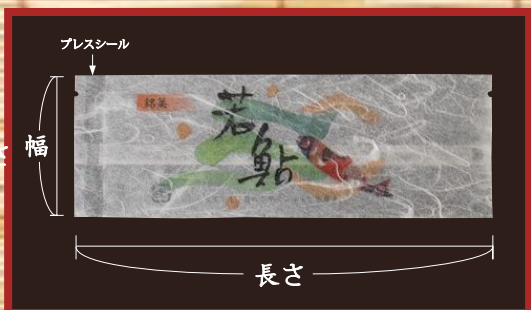

若鮎袋(バリア性有)

若鮎 A-1

笹と波の印刷が涼しげで、中の若鮎にそっと花を添えてくれるデザインになっています。

構成 (ミクロン)	幅 × 長さ (ミリ)	1ケース 入り数	用途例
バリアOPP30 μ / PE20 μ /LLDPE30 μ	70 × 200	5,000枚	若鮎1本用

若鮎 A-2

ひっそり書かれたタイトルが中の若鮎を引き立たせます。

構成 (ミクロン)	幅 × 長さ (ミリ)	1ケース 入り数	用途例
バリアOPP30 μ / PE20 μ /LLDPE30 μ	70 × 200	5,000枚	若鮎1本用

あゆ 1

和柄で鮎を表現していて雲竜柄との相性抜群。デザイン性が高く高級感ができます。

構成 (㎡あたりg数, ミクロン)	幅 × 長さ (ミリ)	1ケース 入り数	用途例
雲竜9g/PE15 μ / バリアOPP20 μ / PE20 μ /LLDPE30 μ	70 × 200	5,000枚	若鮎1本用

あゆ 2

泳ぐ姿を抽象的に描いている芸術性の高いデザインです。ポップな感じに仕上がります。

構成 (㎡あたりg数, ミクロン)	幅 × 長さ (ミリ)	1ケース 入り数	用途例
雲竜9g/PE15 μ / バリアOPP20 μ / PE20 μ /LLDPE30 μ	70 × 200	5,000枚	若鮎1本用