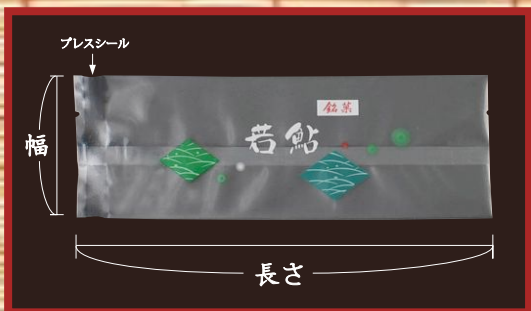

若鮎袋(バリア性有)

若鮎 A-1

笹と波の印刷が涼しげで、中の若鮎にそっと花を添えてくれるデザインになっています。

構成 (ミクロン)	幅 × 長さ (ミリ)	1ケース 入り数	用途例
バリアOPP30 μ / PE20 μ /LLDPE30 μ	70 × 200	5,000枚	若鮎1本用

若鮎 A-2

ひっそり書かれたタイトルが中の若鮎を引き立たせます。

構成 (ミクロン)	幅 × 長さ (ミリ)	1ケース 入り数	用途例
バリアOPP30 μ / PE20 μ /LLDPE30 μ	70 × 200	5,000枚	若鮎1本用

あゆ 1

和柄で鮎を表現していて雲竜柄との相性抜群。デザイン性が高く高級感ができます。

構成 (㎡あたりg数, ミクロン)	幅 × 長さ (ミリ)	1ケース 入り数	用途例
雲竜9g/PE15 μ / バリアOPP20 μ / PE20 μ /LLDPE30 μ	70 × 200	5,000枚	若鮎1本用

あゆ 2

泳ぐ姿を抽象的に描いている芸術性の高いデザインです。ポップな感じに仕上がります。

構成 (㎡あたりg数, ミクロン)	幅 × 長さ (ミリ)	1ケース 入り数	用途例
雲竜9g/PE15 μ / バリアOPP20 μ / PE20 μ /LLDPE30 μ	70 × 200	5,000枚	若鮎1本用