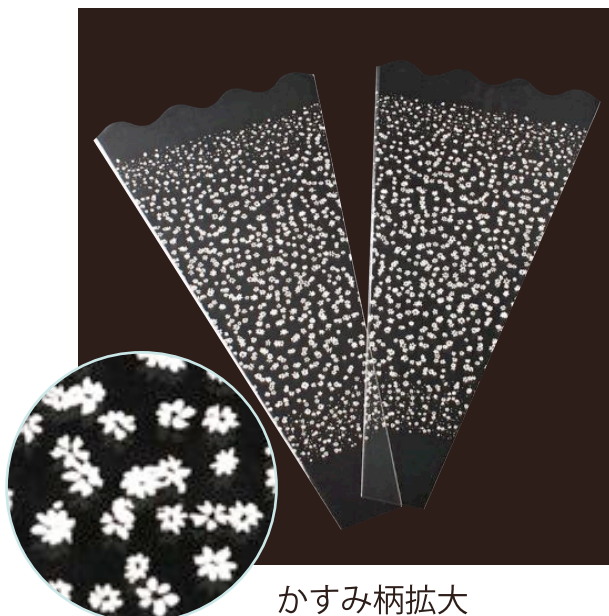

有孔拡大

フラワーパック有孔 (OPP-Flower pack)

細かい穴があいている OPP フィルムでつくってあるフラワーパックです。

花を保護しながら同時に蒸れやすい茎の部分に通気性をもたせてくれる優れものです。切り花から発生するエチレングスが充満するのを緩和してくれるので花が長持ちしてロスを減らせるメリットがあります。

サイズ:S、M、小、一本用、大、特大

ブロック部分拡大

ブロック付フラワーパック (OPP-Flower pack)

200 枚 1 ブロックで壁掛けができるタイプのフラワーパックです。

狭いスペースに重ねて各サイズかけられるので作業台の邪魔にならず仕事の効率が良くなります。

通常のフラワーパック同様 40 ミクロンとしっかりしていますので大きいサイズは特におすすめです。

サイズ:S、M、L、小、中

かすみ柄拡大

フラワーパックかすみ柄 (OPP-Flower pack)

かすみ柄が印刷されているフラワーパックです。

細かなかすみ草が花束の周りをささやかに彩ってくれます。白いプリントなので慶事用、供事用問わず多くのシーンで使われています。