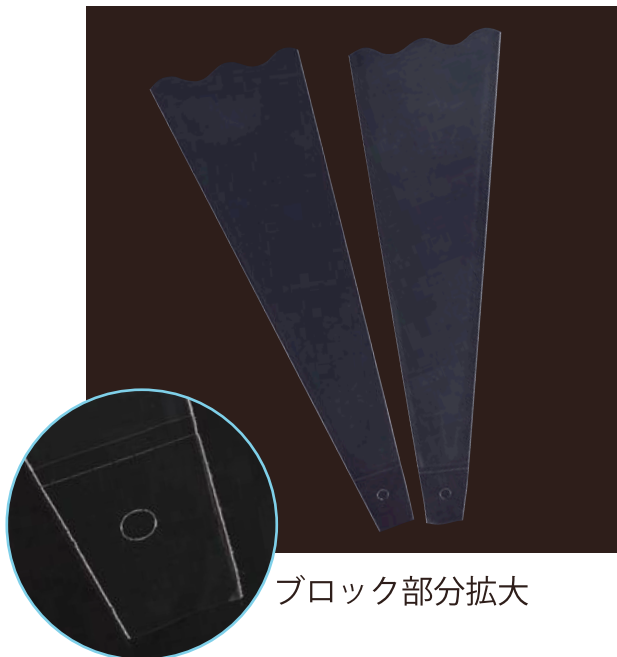

有孔拡大

フラワーパック有孔 (OPP-Flower pack)

細かい穴があいている OPP フィルムでつくってあるフラワーパックです。

花を保護しながら同時に蒸れやすい茎の部分に通気性をもたせてくれる優れものです。切り花から発生するエチレングスが充満するのを緩和してくれるので花が長持ちしてロスを減らせるメリットがあります。

サイズ:S、M、小、一本用、大、特大

ブロック部分拡大

ブロック付フラワーパック (OPP-Flower pack)

200 枚 1 ブロックで壁掛けができるタイプのフラワーパックです。

狭いスペースに重ねて各サイズかけられるので作業台の邪魔にならず仕事の効率が良くなります。

通常のフラワーパック同様 40 ミクロンとしっかりしていますので大きいサイズは特におすすめです。

サイズ:S、M、L、小、中

かすみ柄拡大

フラワーパックかすみ柄 (OPP-Flower pack)

かすみ柄が印刷されているフラワーパックです。

細かなかすみ草が花束の周りをささやかに彩ってくれます。白いプリントなので慶事用、供事用問わず多くのシーンで使われています。