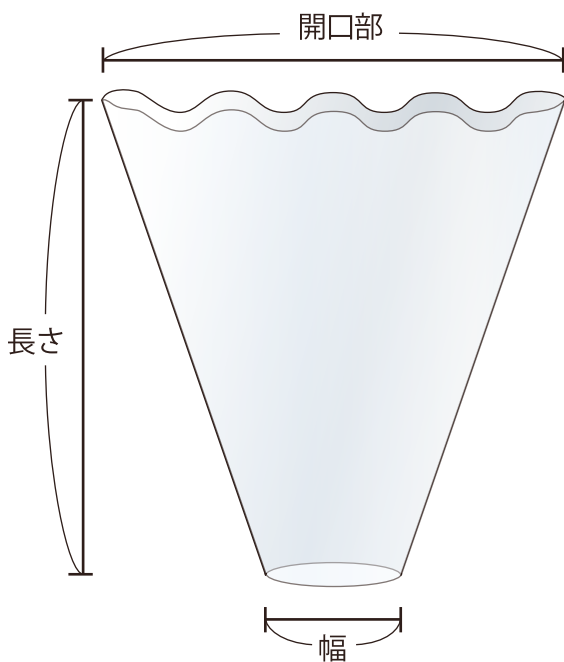

OPP フラワーパック (OPP-Flower pack)

OPP でできた花束を入れるための波切りカットしたフラワーパックです。

流通段階で花を保護することはもちろん、開口部が波形カットになっているのでそのままラッピングのベースとしてもお使いいただけます。

40 ミクロンと厚手なのでしっかりした印象に仕上がります。花き業者様や葬祭関連納入業者に幅広くご利用いただいている定番商品です。

品番	厚み (ミクロン)	開口部 + 幅 × 長さ (ミリ)	1 包み 入り数 (枚)	用途例
特大	40 μ	580 + 60 × 650	1,000	花束用
大	40 μ	450 + 60 × 600	1,000	花束用
中	40 μ	330 + 60 × 500	1,000	花束用
小	40 μ	150 + 40 × 450	2,000	花束用
L	40 μ	290 + 50 × 600	1,000	花束用
M	40 μ	230 + 50 × 450	2,000	花束用
S	40 μ	190 + 50 × 450	2,000	花束用
1 本用	40 μ	230 + 40 × 430	2,000	一輪挿し用
仏花	40 μ	250 + 50 × 300	2,000	ブーケ用

※小売り単位はすべて 200 枚からになります。