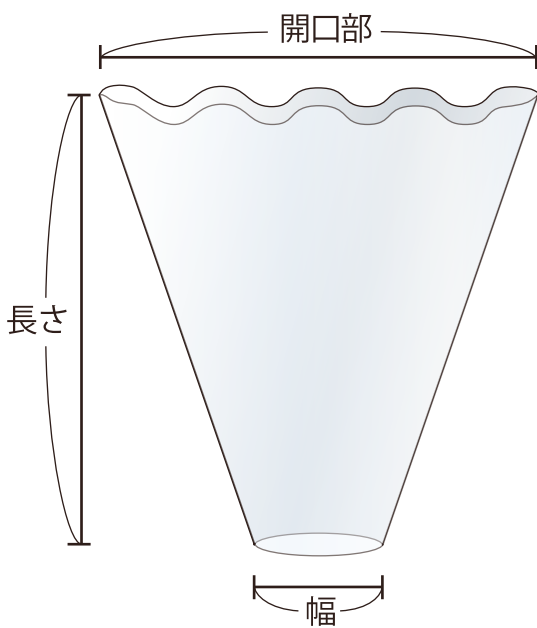

OPP フラワーパック (OPP-Flower pack)

OPP でできた花束を入れるための波切りカットしたフラワーパックです。

流通段階で花を保護することはもちろん、開口部が波形カットになっているのでそのままラッピングのベースとしてもお使いいただけます。

40 ミクロンと厚手なのでしっかりした印象に仕上がります。花き業者様や葬祭関連納入業者に幅広くご利用いただいている定番商品です。

| 品番 | 厚み (ミクロン) | 開口部 + 幅 × 長さ (ミリ) | 1包み 入り数 (枚) | 用途例 |
|-----|--------------|----------------------|-------------------|-------|
| 特大 | 40 μ | 580 + 60 × 650 | 1,000 | 花束用 |
| 大 | 40 μ | 450 + 60 × 600 | 1,000 | 花束用 |
| 中 | 40 μ | 330 + 60 × 500 | 1,000 | 花束用 |
| 小 | 40 μ | 150 + 40 × 450 | 2,000 | 花束用 |
| L | 40 μ | 290 + 50 × 600 | 1,000 | 花束用 |
| M | 40 μ | 230 + 50 × 450 | 2,000 | 花束用 |
| S | 40 μ | 190 + 50 × 450 | 2,000 | 花束用 |
| 1本用 | 40 μ | 230 + 40 × 430 | 2,000 | 一輪挿し用 |
| 仏花 | 40 μ | 250 + 50 × 300 | 2,000 | ブーケ用 |

※小売り単位はすべて 200 枚からになります。