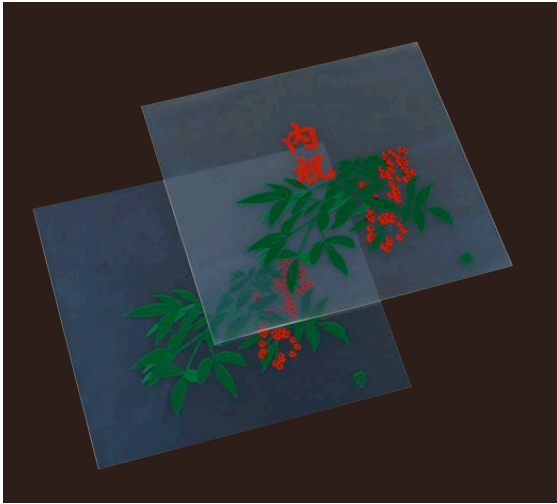

OPP 南天シート (OPP- Nandine Printing Seat)

南天の絵と“祝い”などの字が印刷されたOPPの
カットシートです。

初節句や婚礼などのお祝い事や親戚の集まりのとき
にお出しする赤飯の上のにせる南天の代わりとして
の用途で利用されています。

“難を転じて福となす”として縁起のいいとされて
いる南天と祝、寿、内祝いのタイトルが印刷されて
ますので用途別でお選びいただけます。

高価な南天の葉に比べてとても安価に気持ちが伝え
られるのは魅力的ですね。

品番	厚み (ミクロン)	幅 × 長さ (ミリ)	ケース 入り数 (枚)	用途例
寿	25 μ	180 × 180	10,000	赤飯上乘せ
南天	25 μ	200 × 190	10,000	赤飯上乘せ

※小売りは1000枚からです。

無地

祝

内祝

寿

無地寿