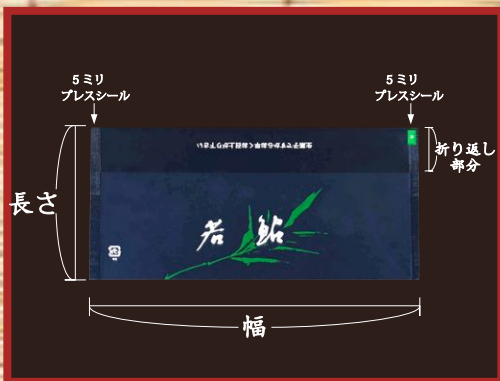

若鮎袋 (OPP素材)

若鮎カマス袋

OPP を2枚重ねてサイドの部分をプレスシールしたカマス袋です。

小振りの若鮎を入れるのにぴったりです。

厚み (ミクロン)	幅 × 長さ (ミリ)	折り返し 部分 (ミリ)	1ケース 入り数 (枚)	用途例
30 μ	180 × 90	+ 30	10,000	若鮎1本用

若鮎サイドシール

OPP を2枚重ねてサイドの部分を溶着シールしたサイドシール袋です。

大振りの若鮎を入れるのにぴったりです。

厚み (ミクロン)	幅 × 長さ (ミリ)	折り返し 部分 (ミリ)	1ケース 入り数 (枚)	用途例
30 μ	180 × 90	+ 30	10,000	若鮎1本用

若鮎シート

OPP に若鮎のタイトルを印刷したシートです。
巻いて使う用途ですのでどのサイズの若鮎でも
上品に仕上がります。

厚み (ミクロン)	幅 × 長さ (ミリ)	1ケース 入り数 (枚)	用途例
20 μ	150 × 120	10,000	若鮎1本用