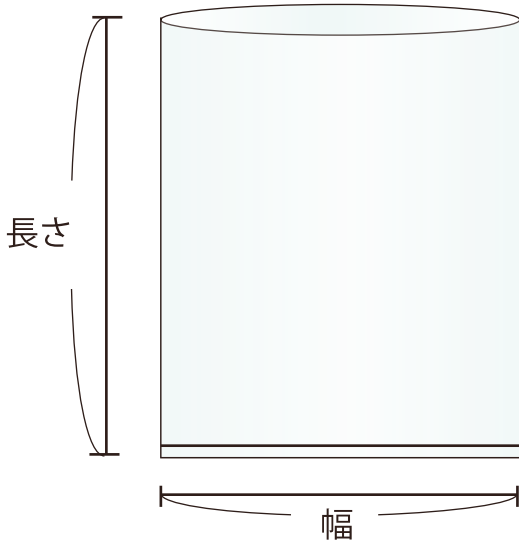

## 業務用ゴミ袋 (Low Density Polyethylene)

低密度ポリエチレンでできた業務用のゴミ袋です。サイズは45ℓ用、70ℓ用、90ℓ用の3サイズで、各10枚ずつ袋に入っているの少量からお買い求めになります。

また90ℓ用は収納に便利なロールタイプもあります。

ロールタイプはゴミ箱の底に保管しておいて、袋がいっぱいになって引き上げると、次のごみ袋が広がるのであとはセットするだけで交換ができる優れたものです。

こちらも10枚巻いてあるロールが1本から購入できますので業務用としてはもちろん、家庭用としてもおすすめの商品です。

業務用ゴミ袋

品番	厚み (マイクロン)	幅 (ミリ)	× 長さ (ミリ)	ケース 入数 (枚本)	用途例
45ℓ	35μ	650	× 800	500	一般ゴミ袋
70ℓ	35μ	800	× 900	300	一般ゴミ袋
90ℓ	35μ	900	× 1000	200	業務用ゴミ袋
ロール90ℓ	35μ	900	× 1000	20本	業務用ゴミ袋