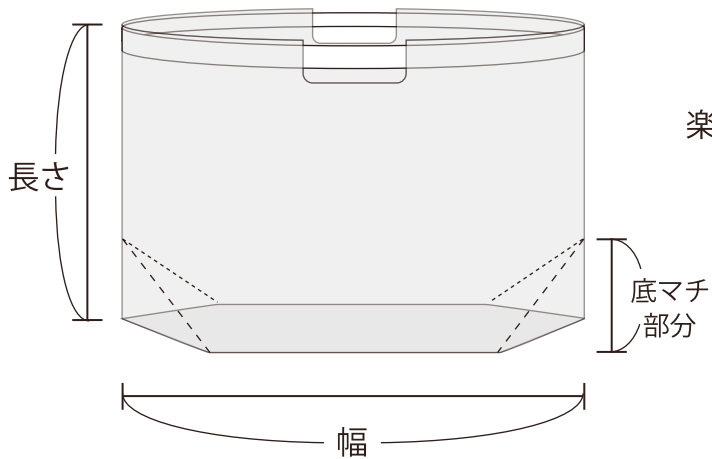

HD リングバッグ (High Density Polyethylene)

取っ手の部分を引っ張ると袋の口がリング状に閉まる特殊な形の袋です。

ちょうど巾着を内側に絞ったような形になるのでホールケーキの箱を入ると包み込むように取っ手が伸び、持ち運びがとてもスマートで安定しています。

紙袋に比べて場所をとらないため大量に使うクリスマス時期には特におすすめです。

サイズは㊤㊤㊤の3種類。1袋50枚入りになっているので少量からでも購入可能です。

ケーキに限らずお弁当などにも使ってもいいので行楽などにも活躍しそうですね。

品番	厚み (マイクロン)	幅 × 長さ + 底マチ (ミリ)	用途例
㊤	40 μ	420 × 220 + 85	5号ケーキ箱
㊤	40 μ	460 × 250 + 120	6号ケーキ箱
㊤	40 μ	560 × 250 + 120	7号ケーキ箱

かすみ柄拡大見本

開口部拡大見本